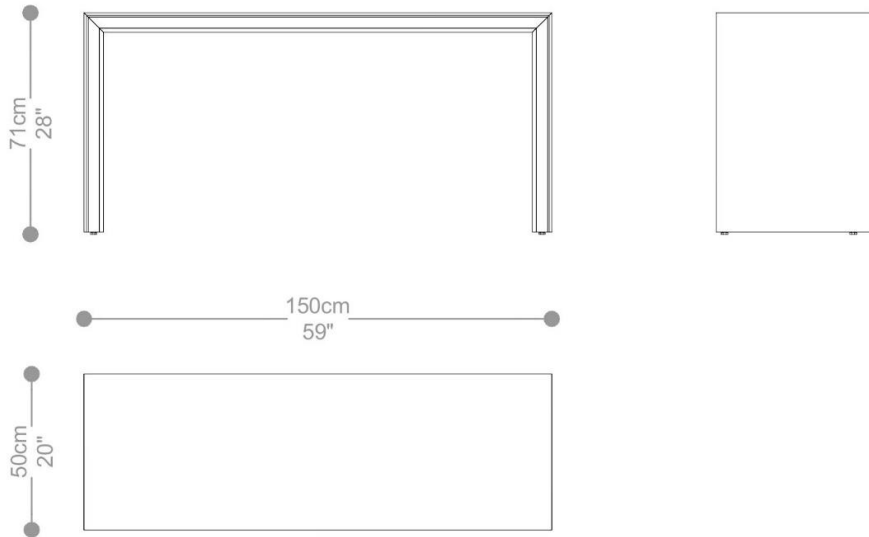

APARADOR DIAMANTE

APARADOR
DIAMANTE

BRETON