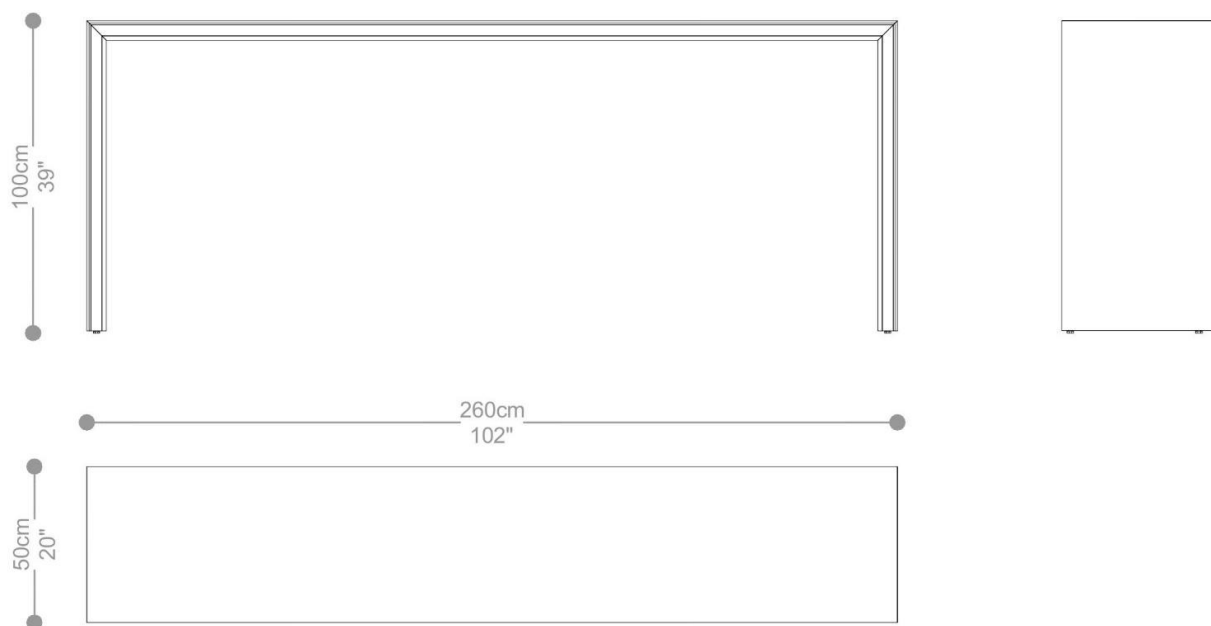

APARADOR DIAMANTE

GARANTIA: 1 ano

EMBALAGEM: O produto é embalado em papelão, com bordas e cantos protegidos com cantoneiras de polietileno e envolto em filme plástico.

APARADOR
DIAMANTE

BRETON