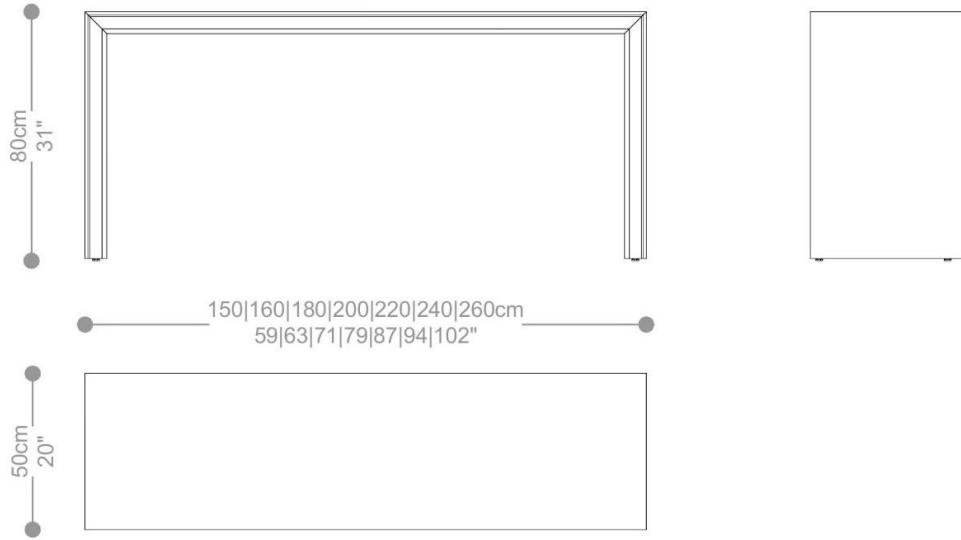

APARADOR DIAMANTE

APARADOR
DIAMANTE

BRETON